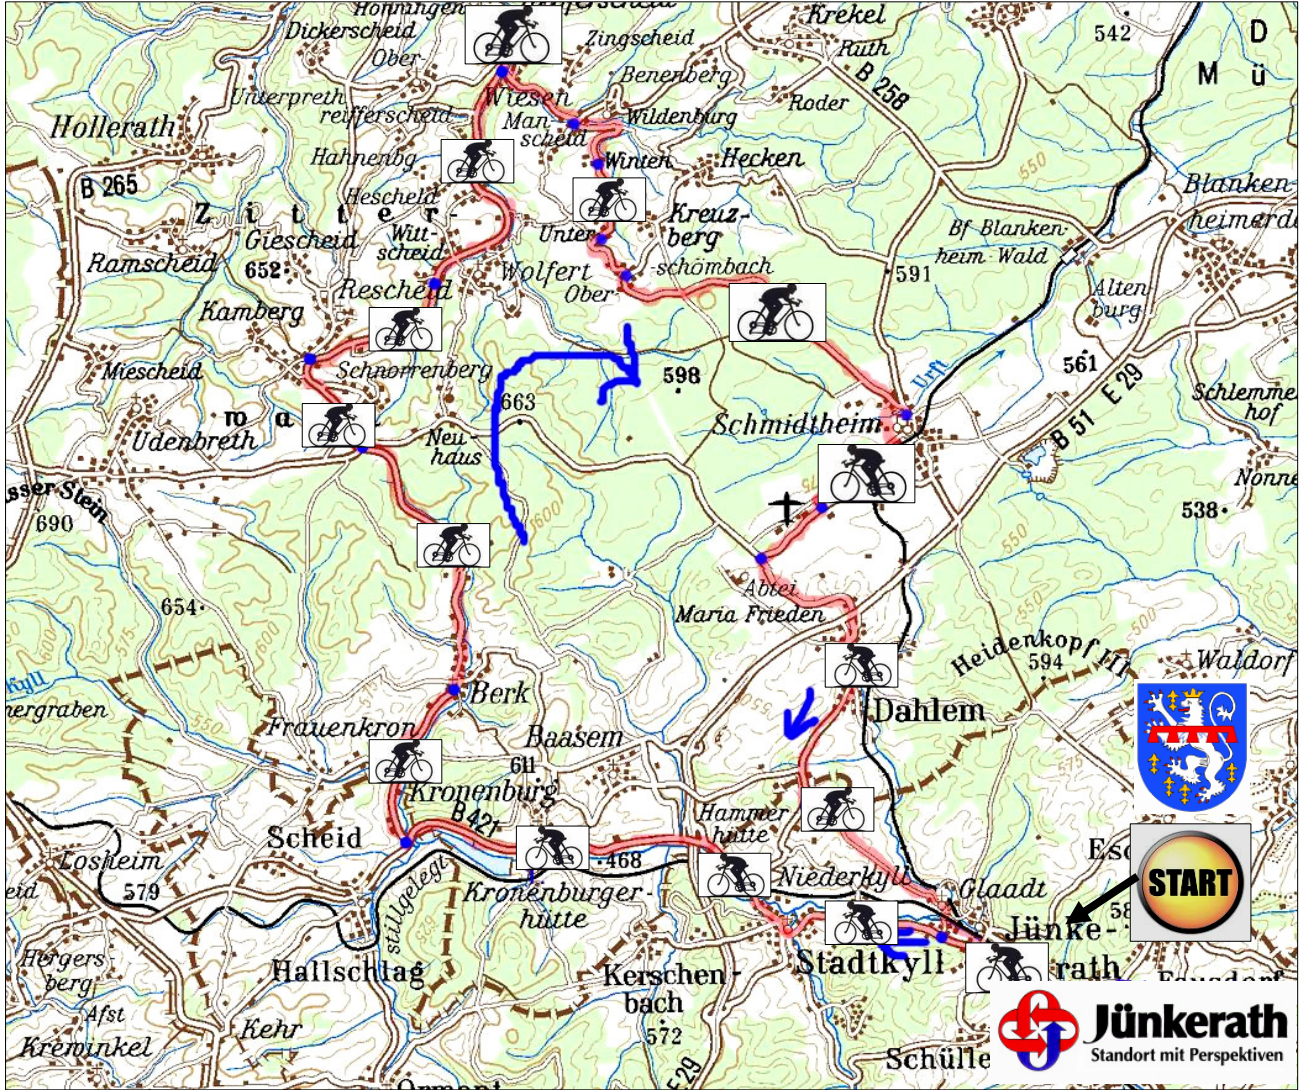

Herzlich Willkommen in Jünkerath

Einrolltour V ↔ ca. 54 Km ↔

- 595 HM -

BIKER CLUB SPEYER e.V.
just for fun

Schwing Dich mal wieder aufs Rad!

Surfen Sie mal rein - es lohnt sich!
www.biker-speyer.de