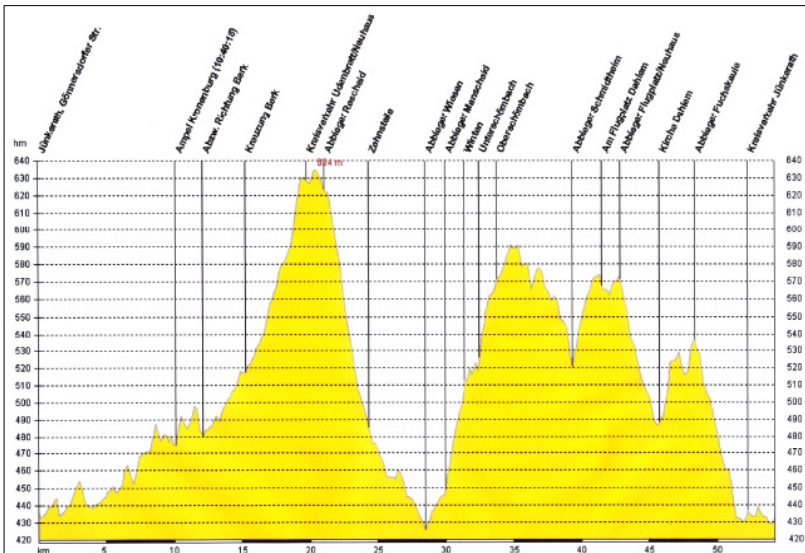

Herzlich Willkommen in Jünkerath

Einrolltour V ↔ ca. 54 Km ↔

- 595 HM -

BIKER CLUB SPEYER e.V.
just for fun

Schwing Dich mal wieder aufs Rad!

Surfen Sie mal rein - es lohnt sich!
www.biker-speyer.de